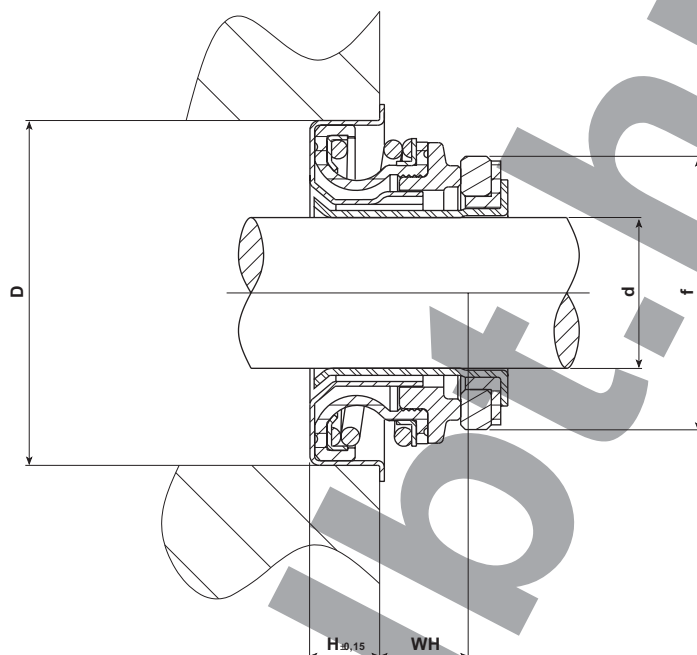

## U széria

Típus	Méretek			d	D	WH	H	f	M	A
U-4	15	36,6	12,8	15-14,987	36,449-36,474	12,8±0,1	8,2	29±0,3	-	7792363
U-11	16	36,6	12,8	15,90-16	36,449-36,474	12,8±0,1	8,2	29±0,3	60600566	46468533

- d** Tengely átmérő
- D** Ház/persely átmérő
- WH** Munka magasság
- H** Doboz mélység
- f** Ellendarab radiális irányú hézag
- M** MTU-kód - első beszerelés
- A** Alternatív kód - első beszerelés