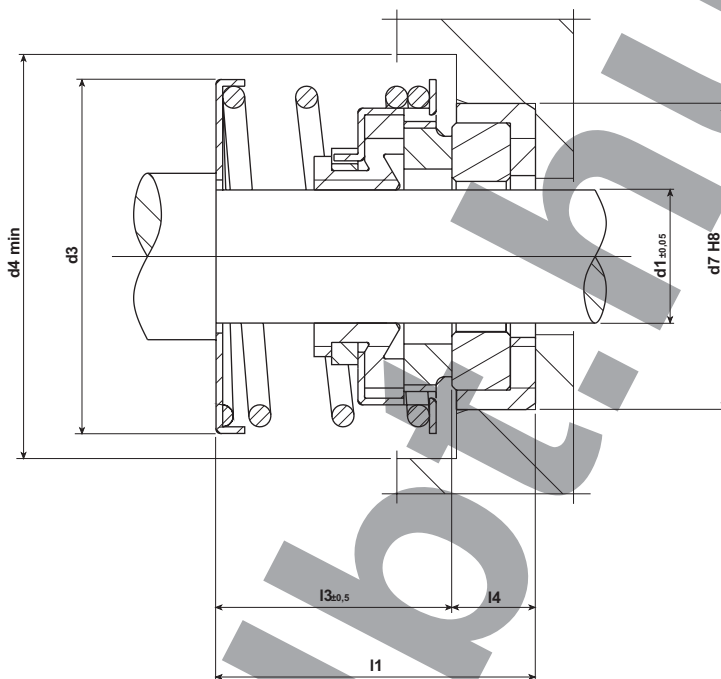

FP/S széria a típus

Megnevezés	d1	d3	l3	d4	d7	l4	l1
FP/14a	14	31	13	33	29,5	8	21
FP/15a	15	31	13	33	29,5	8	21
FP/16a	16	31	16,5	33	29,5	8	24,5

- d1 Tengely átmérő
- d3 Tömítés radiál irányú hézag
- l3 Tömítés tengely irányú hézag
- d4 Kamra méretek
- d7 Ellendarab ház/persely
- l4 Ellendarab tengelyirányú hézagja
- l1 Összes tengelyirányú hézag