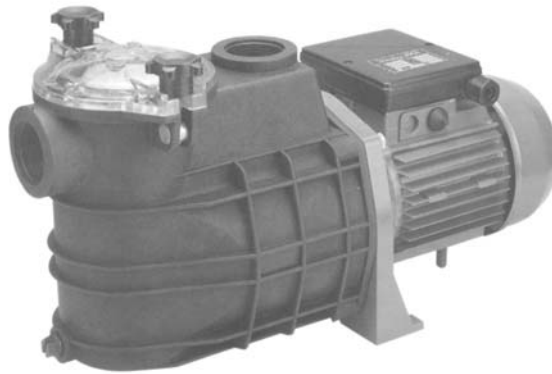

**Bomba PSH**

MINI DELFINO

sorozat

(rendelhető)

Alkalmazás:

Speciálisan a kicsi úszómedencék (vászonnal bélelt vagy műanyag) vagy Spa-típusú fürdők (kovakó vagy patronos) szűrővel történő ülepítésre tervezték meg.

Anyaga:

Szivattyútest: **30% üvegszálát tartalmazó polipropilén**

Tengely: **AISI 416 rozsaálló acél**

Tömítés: **NBR**

Járókerék: **Noryl (30% üvegszállal)**

Motor: **2800 f/perc**

Védettség: **IP 55**

Hővédelem: **Az egyfázisú szivattyúba be van építve**

Tengervízhez is alkalmas.

Műszaki adatok

Típus		Teljesítmény		Kond.	Áramfelvétel (A)		Q=m ³ /h								Csatlakozás	
Egyfázis 230V-50Hz	Háromfázis 400V-50Hz	LE	KW	mf	Egyfázis 230V	Háromfázis 400V	Hm	4	6	8	10	12	14	16	DNA	DNI
MINI-33	-	0,33	0,24	12,5	3,2	-	Q=m ³ /h	12,8	10,6	8	5,2	2,5			1.1/2"	1.1/2"
MINI-50	-	0,5	0,37	14	3,7	-		14	12,5	10	7,5	4,9	2			
MINI-80	MINI-80T	0,8	0,60	20	4,8	1,5		16,5	15	12,8	10,3	7,4	4,1	0		
MINI-100	MINI-100T	0,50	0,75	20	5,3	1,8		19	18	16,4	13,9	11	7,3	1		