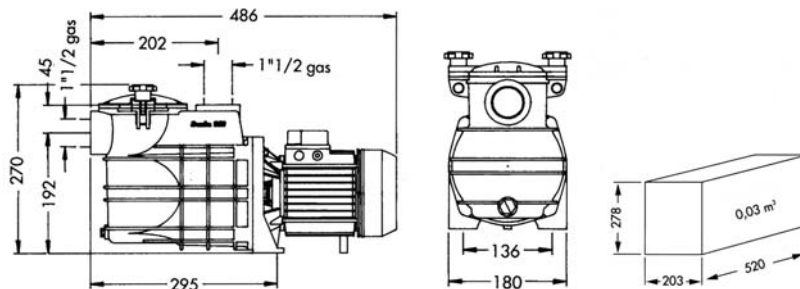

Anyaga:

Szivattyútest: **30% üvegszálát tartalmazó polipropilén**

Tengely: **AISI 416 rozsaálló acél**

Tömítés: **NBR**

Járókerék: **Noryl (30% üvegszállal)**

Motor: **2800 f/perc**

Védettség: **IP 55**

Hővédelem: **Az egyfázisú szivattyúba be van építve**

Tengervízhez is alkalmas.

Műszaki adatok

Típus		Teljesítmény		Kond.	Áramfelvétel (A)		Q=m ³ /h								Csatlakozás	
Egyfázis 230V-50Hz	Háromfázis 400V-50Hz	LE	KW	mf	Egyfázis 230V	Háromfázis 400V	Hm	4	6	8	10	12	14	16	DNA	DNI
MINI-33	-	0,33	0,24	12,5	3,2	-	Q=m ³ /h	12,8	10,6	8	5,2	2,5			1.1/2"	1.1/2"
MINI-50	-	0,5	0,37	14	3,7	-		14	12,5	10	7,5	4,9	2			
MINI-80	MINI-80T	0,8	0,60	20	4,8	1,5		16,5	15	12,8	10,3	7,4	4,1	0		
MINI-100	MINI-100T	0,50	0,75	20	5,3	1,8		19	18	16,4	13,9	11	7,3	1		