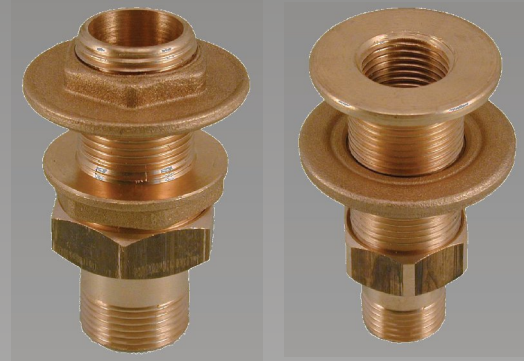

855 típus: kívülről szerelhető

856 típus: belülről szerelhető (szűkített menetű)

A technikai leírásban szereplő termékek mindegyike megfelel a PED 97/23/CE rendeletnek, így mentes a CE jelölés alól (25/02/2000 No. 93).

JELLEMZŐK:

Méret (855): 1/2"-tól 2"-ig Test: réz CW 617N - UNIEN 12165

Méret (856): 1/2"-tól 1"-ig Test: réz CW 617N - UNIEN 12165

MÉRETEK

R"	1/2	3/4	1	1 1/4	1 1/2	2
L	71	75	86	97	101	115
D	36	42	56	60	71	71
D1	45	50	61	65	67	71

R"	1/2	3/4	1
R"1	3/8	1/2	3/4
L	68	76	80
D	38	43	49
D1	45	50	61

Importőr, Kis- és Nagykereskedés, Szerviz

VL

SZIVATTYÚJAVÍTÓ

IP. KER. SZOLG.BT.

H-2225 Üllő, Bimbó u. 4. Tel/fax.:06/29-320-150, 29-321-160
www.vlbt.hu info@vlbt.hu