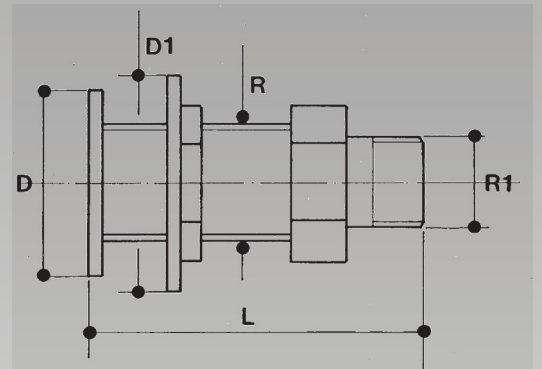

855 típus: kívülről szerelhető

856 típus: belülről szerelhető (szűkített menetű)

A technikai leírásban szereplő termékek mindegyike megfelel a PED 97/23/CE rendeletnek, így mentes a CE jelölés alól (25/02/2000 No. 93).

JELLEMZŐK:

Méret (855): 1/2"-tól 2"-ig Test: réz CW 617N - UNIEN 12165

Méret (856): 1/2"-tól 1"-ig Test: réz CW 617N - UNIEN 12165

MÉRETEK

R"	1/2	3/4	1	1 1/4	1 1/2	2
L	71	75	86	97	101	115
D	36	42	56	60	71	71
D1	45	50	61	65	67	71

R"	1/2	3/4	1
R"1	3/8	1/2	3/4
L	68	76	80
D	38	43	49
D1	45	50	61

Importőr, Kis- és Nagykereskedés, Szerviz

VL

SZIVATTYÚJAVÍTÓ

IP. KER. SZOLG.BT.

H-2225 Üllő, Bimbó u. 4. Tel/fax.:06/29-320-150, 29-321-160
www.vlbt.hu info@vlbt.hu