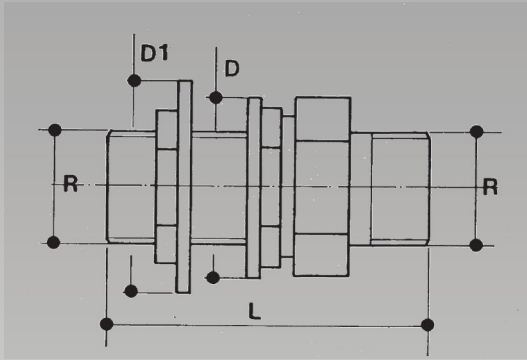

855 típus: kívülről szerelhető

856 típus: belülről szerelhető (szűkített menetű)

A technikai leírásban szereplő termékek mindegyike megfelel a PED 97/23/CE rendeletnek, így mentes a CE jelölés alól (25/02/2000 No. 93).

JELLEMZŐK:

Méret (855): 1/2"-tól 2"-ig Test: réz CW 617N - UNIEN 12165

Méret (856): 1/2"-tól 1"-ig Test: réz CW 617N - UNIEN 12165

MÉRETEK

R"	1/2	3/4	1	1 1/4	1 1/2	2
L	71	75	86	97	101	115
D	36	42	56	60	71	71
D1	45	50	61	65	67	71

R"	1/2	3/4	1
R"1	3/8	1/2	3/4
L	68	76	80
D	38	43	49
D1	45	50	61

Importőr, Kis- és Nagykereskedés, Szerviz

VL

SZIVATTYÚJAVÍTÓ

IP. KER. SZOLG.BT.

H-2225 Üllő, Bimbó u. 4. Tel/fax.:06/29-320-150, 29-321-160
www.vlbt.hu info@vlbt.hu