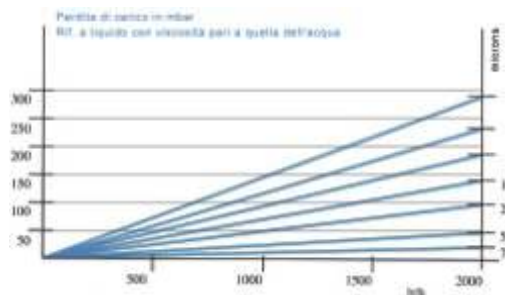

Codice	Modello	Microns	Dimensioni R H	Kg per Confezione	Pezzi per confezione
Code	Model	Microns	Dimensions R H	Kg for packing	Pieces for packing
0CMB04001	FPP 4"	1	65 - 102	3,5 - 9,0	48 - 120
0CMB05001	FPP 5"	1	65 - 127	5,0 - 10,0	48 - 96
0CMB07001	FPP 7"	1	65 - 178	3,0 - 9,0	24 - 72
0CMB09001	FPP 9"l	1	65 - 248	5,0 - 9,0	24 - 48
0CMB20001	FPP 20"	1	65 - 508	9,0	24
0CMB30001	FPP 30"	1	65 - 762	15,0	30
0CMB04010	FPP 4"	10	65 - 102	3,5 - 9,0	48 - 120
0CMB05010	FPP 5"	10	65 - 127	5,0 - 10,0	48 - 96
0CMB07010	FPP 7"	10	65 - 178	3,0 - 9,0	24 - 72
0CMB09010	FPP 9"l	10	65 - 248	5,0 - 9,0	24 - 48
0CMB20010	FPP 20"	10	65 - 508	9,0	24
0CMB30010	FPP 30"	10	65 - 762	15,0	30
0CMB04025	FPP 4"	25	65 - 102	3,5 - 9,0	48 - 120
0CMB05025	FPP 5"	25	65 - 127	5,0 - 10,0	48 - 96
0CMB07025	FPP 7"	25	65 - 178	3,0 - 9,0	24 - 72
0CMB09025	FPP 9"l	25	65 - 248	5,0 - 9,0	24 - 48
0CMB20025	FPP 20"	25	65 - 508	9,0	24
0CMB30025	FPP 30"	25	65 - 762	15,0	30
0CMB04050	FPP 4"	50	65 - 102	3,5 - 9,0	48 - 120
0CMB05050	FPP 5"	50	65 - 127	5,0 - 10	48 - 96
0CMB07050	FPP 7"	50	65 - 178	3,0 - 9,0	24 - 72
0CMB09050	FPP 9"l	50	65 - 248	5,0 - 9,0	24 - 48
0CMB20050	FPP 20"	50	65 - 508	9,0	24
0CMB30050	FPP 30"	50	65 - 762	15,0	30

40" a richiesta
40" on request

Importőr, Kis- és Nagykereskedés, Szerviz

VL

SZIVATTYÚJAVÍTÓ

IP. KER. SZOLG. BT.

H-2225 Üllő, Bimbó u. 4. Tel/fax.: 06/29-320-150, 29-321-160

www.vlbt.hu   info@vlbt.hu